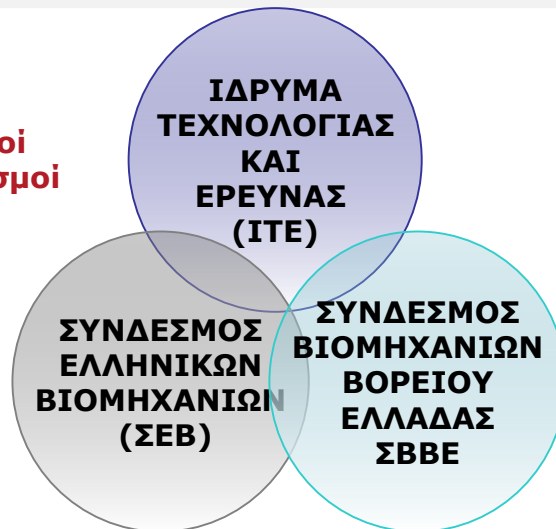

Γεφυρώνοντας το κενό μεταξύ έρευνας και βιομηχανίας

Ο στόχος του Δικτύου ΠΡΑΞΗ είναι να ενισχύσει την ανταγωνιστικότητα των Ελληνικών μικρομεσαίων επιχειρήσεων και εργαστηρίων:

- › Συνδέοντας την έρευνα με τη βιομηχανία
- › Προωθώντας την καινοτομία και την επιχειρηματικότητα
- › Προωθώντας τη διεθνή συνεργασία

**Ιδρυτικοί
Οργανισμοί**